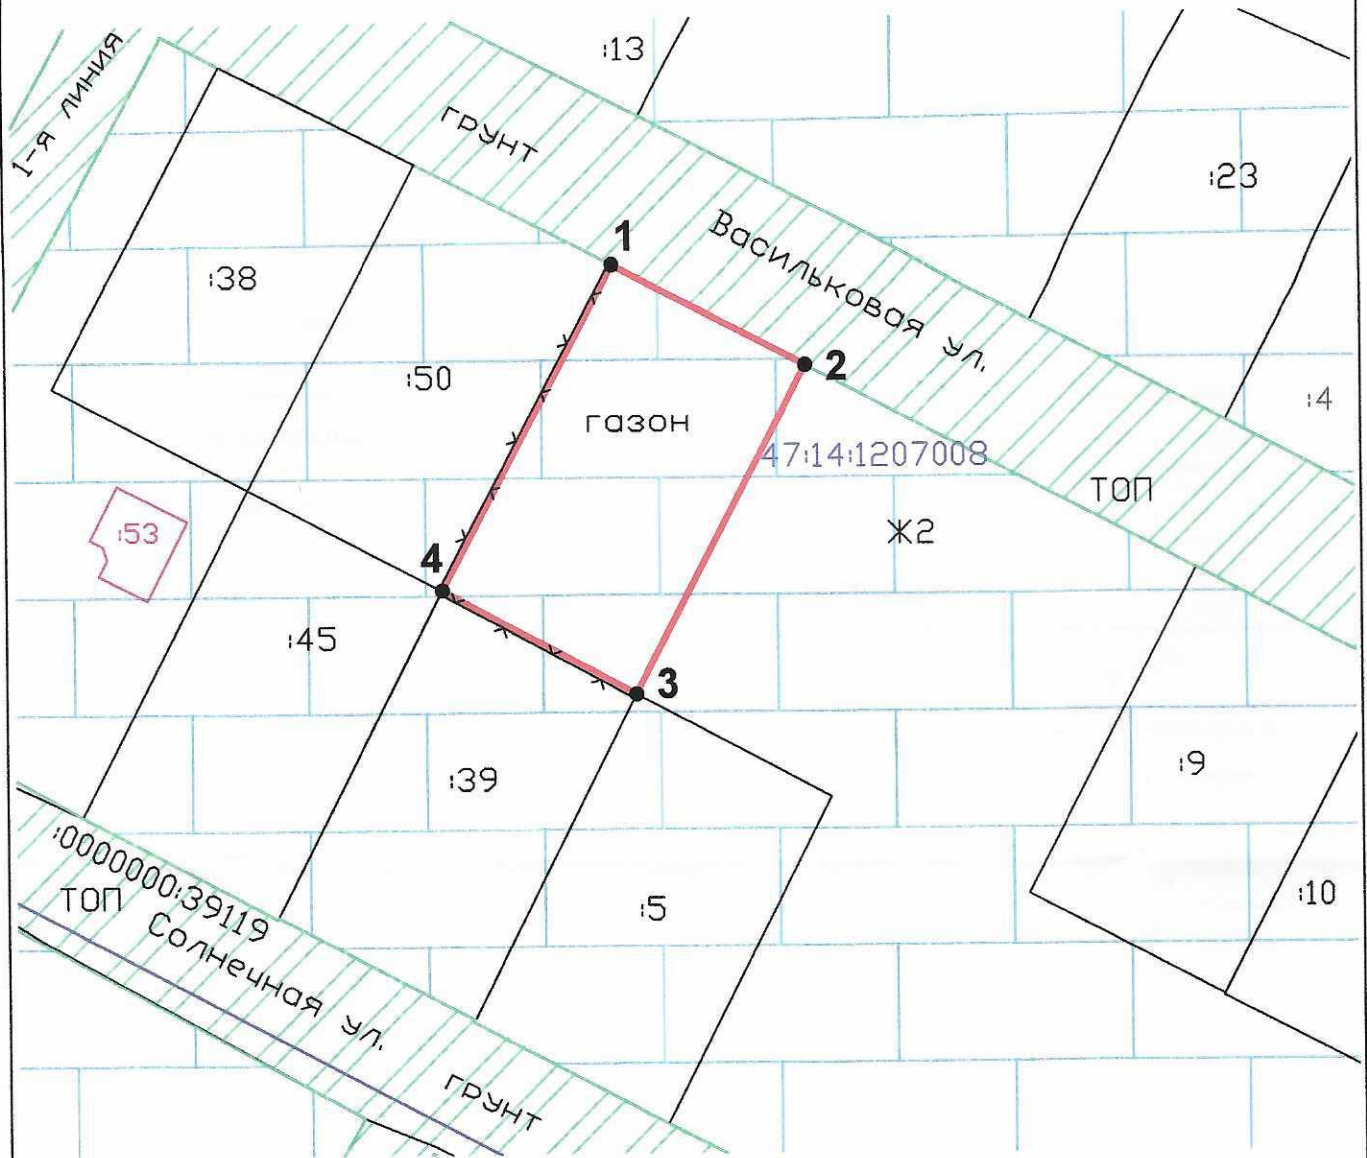

СХЕМА расположения земельного участка на кадастровом плане территории

Масштаб 1:1000
Система координат МСК 47 зона 2

Условные обозначения и знаки

- Новая образованная часть границы земельного участка
- Существующая часть границы земельного участка
- Граница кадастрового квартала
- Граница зданий
- Ж2 Зона застройки малоэтажными жилыми домами
- ТОП Территория общего пользования
- 1 • Новая характерная точка границы земельного участка и ее номер
- :39 Кадастровый номер земельного участка
- :53 Кадастровый номер зданий
- 47:14:1207008 Номер кадастрового квартала