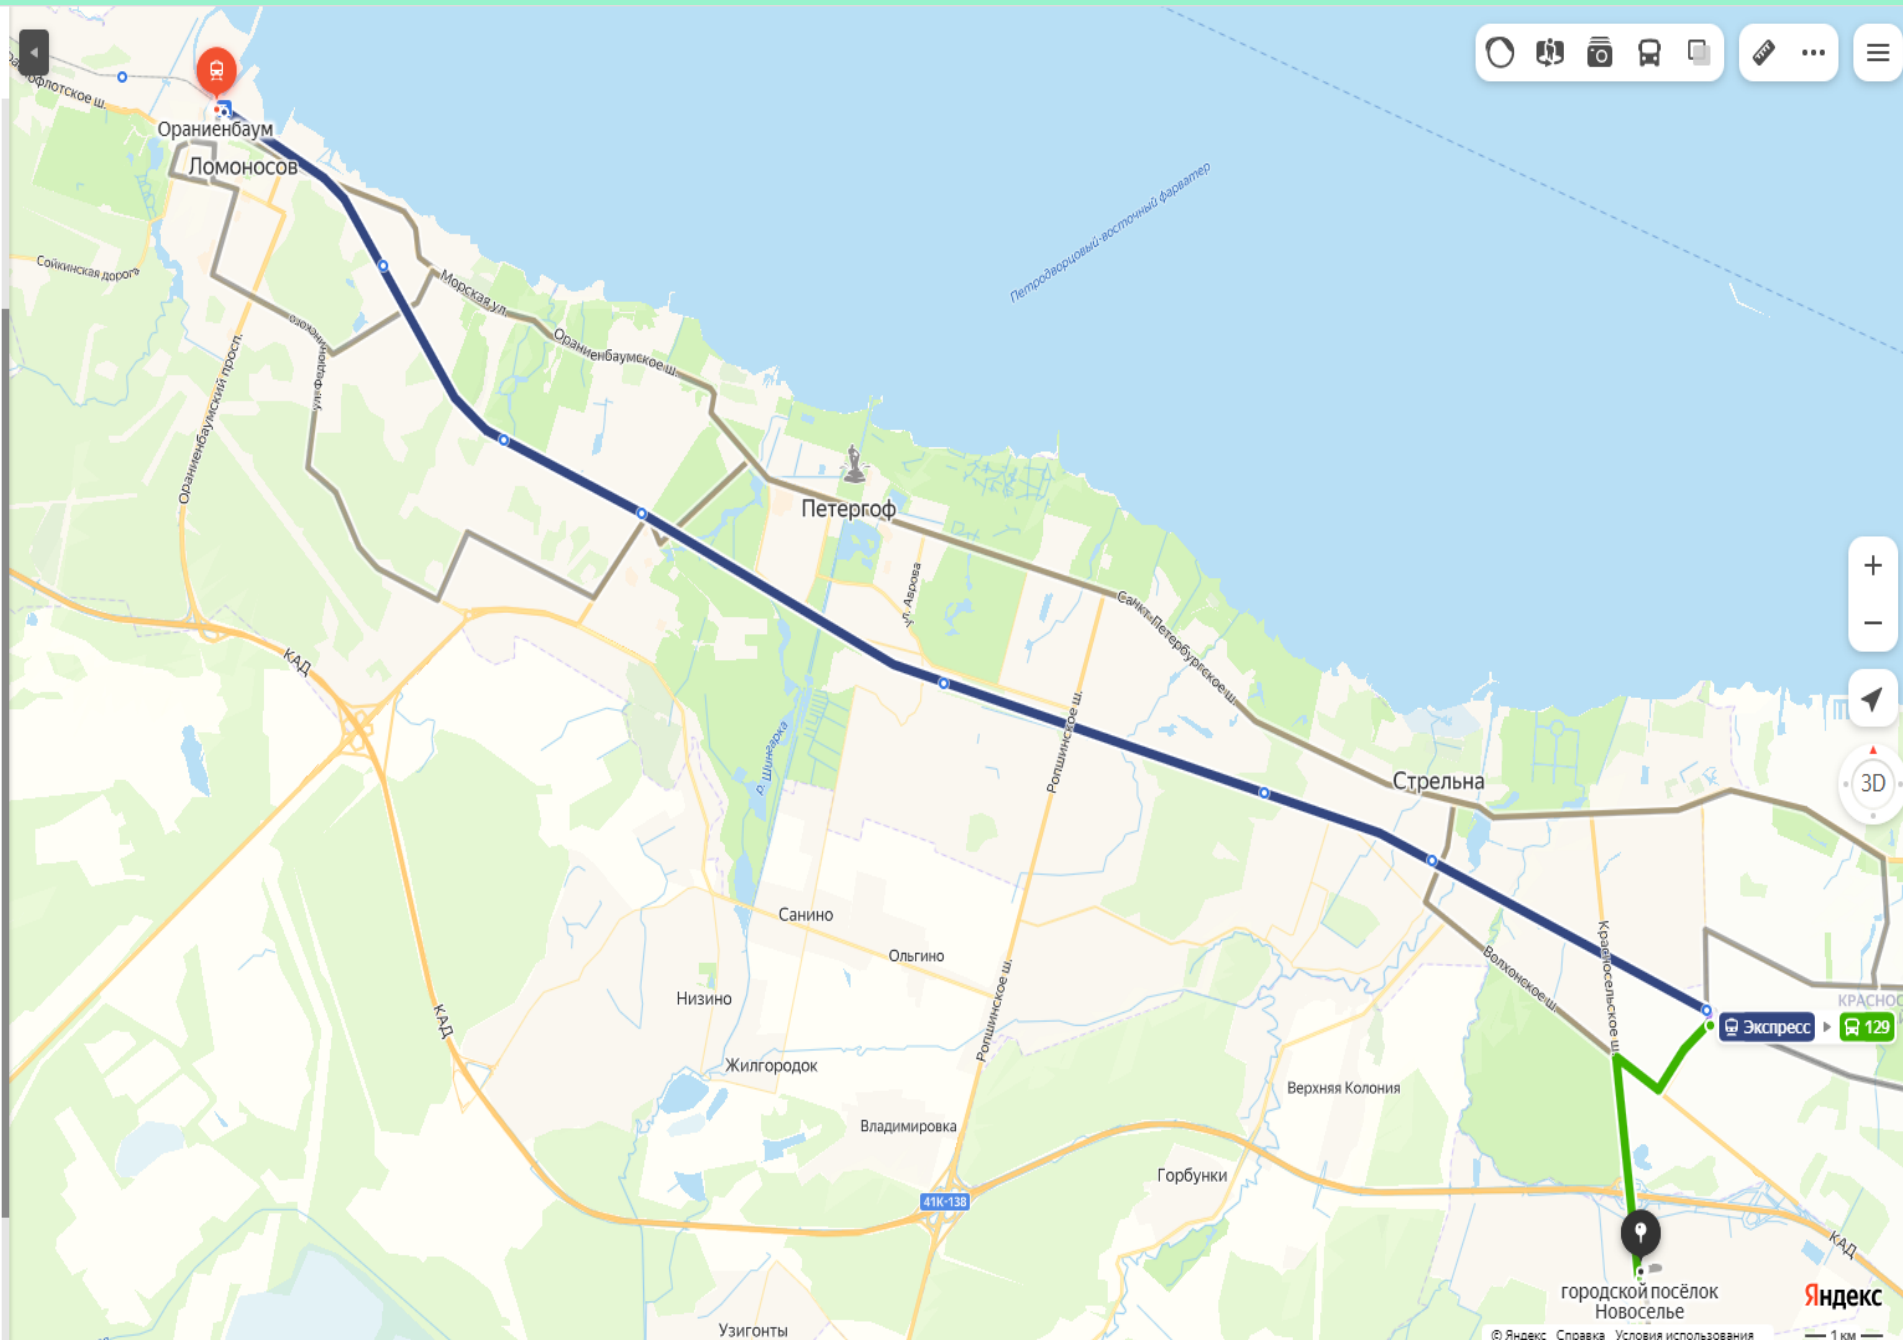

← Искать вдоль маршрута 🔍

1 мин 🚶 Пройти 123 м

Ораниенбаум-1

Ораниенбаум-1 - Санкт-Петербург (Балти...

Экспресс

Отправление в 13:40

Прибытие в 14:07

В направлении: «Санкт-Петербург (Балтийский вокзал)»

[Показать расписание](#)

Ещё варианты ▾

27 мин

Сергиево (Володарская)

3 мин 🚶 Пройти 242 м

Платформа Сергиево

129 Автобус

В направлении: «Садоводство Кировец»

Подождать 17 мин

[Показать расписание](#)

Ещё варианты

Автобусы **461** **462**

Ещё 5 остановок ▾

Новоселье – Центральная улица

1 мин 🚶 Пройти 110 м

городской посёлок

14:37

городской посёлок
Новоселье

Яндекс

© Яндекс Справка Условия использования

1 км