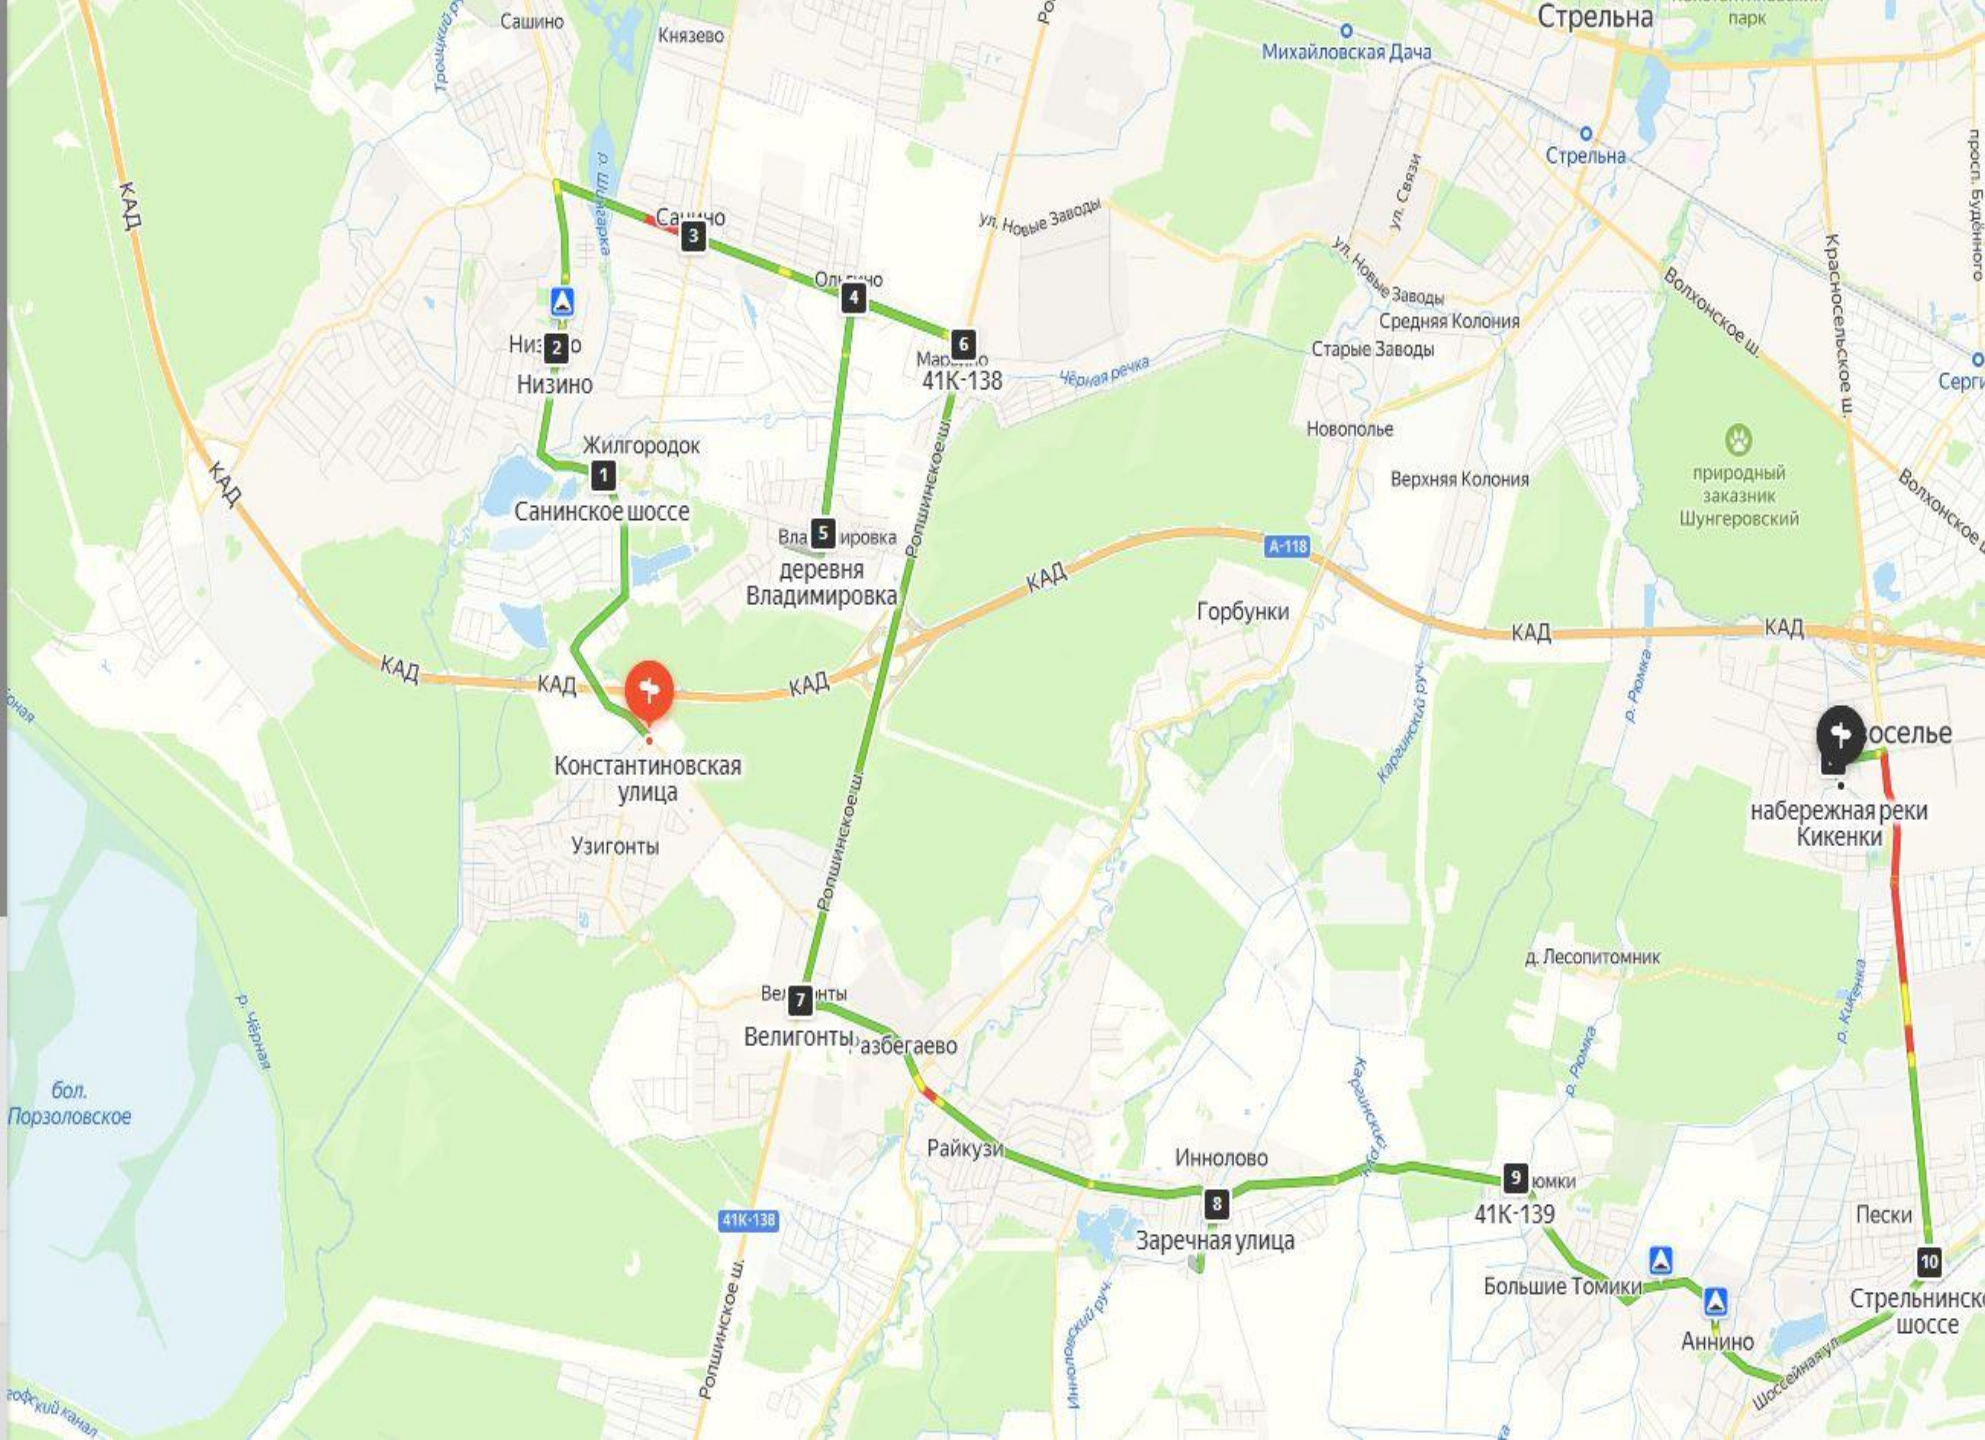

- Константиновская улица
- 1 Санинское шоссе
- 2 Низино
- 3 41К-623
- 4 41К-623
- 5 деревня Владимировка
- 6 41К-138
- 7 Велигнты
- 8 Заречная улица
- 9 41К-139
- 10 Стрельнинское шоссе
- 11 Центральная улица
- набережная реки Кикенки

Добавить   Оптимизировать   Сбросить

Параметры ▾   Отправление сейчас

1 ч 11 мин   Прибытие в 10:23

36 км