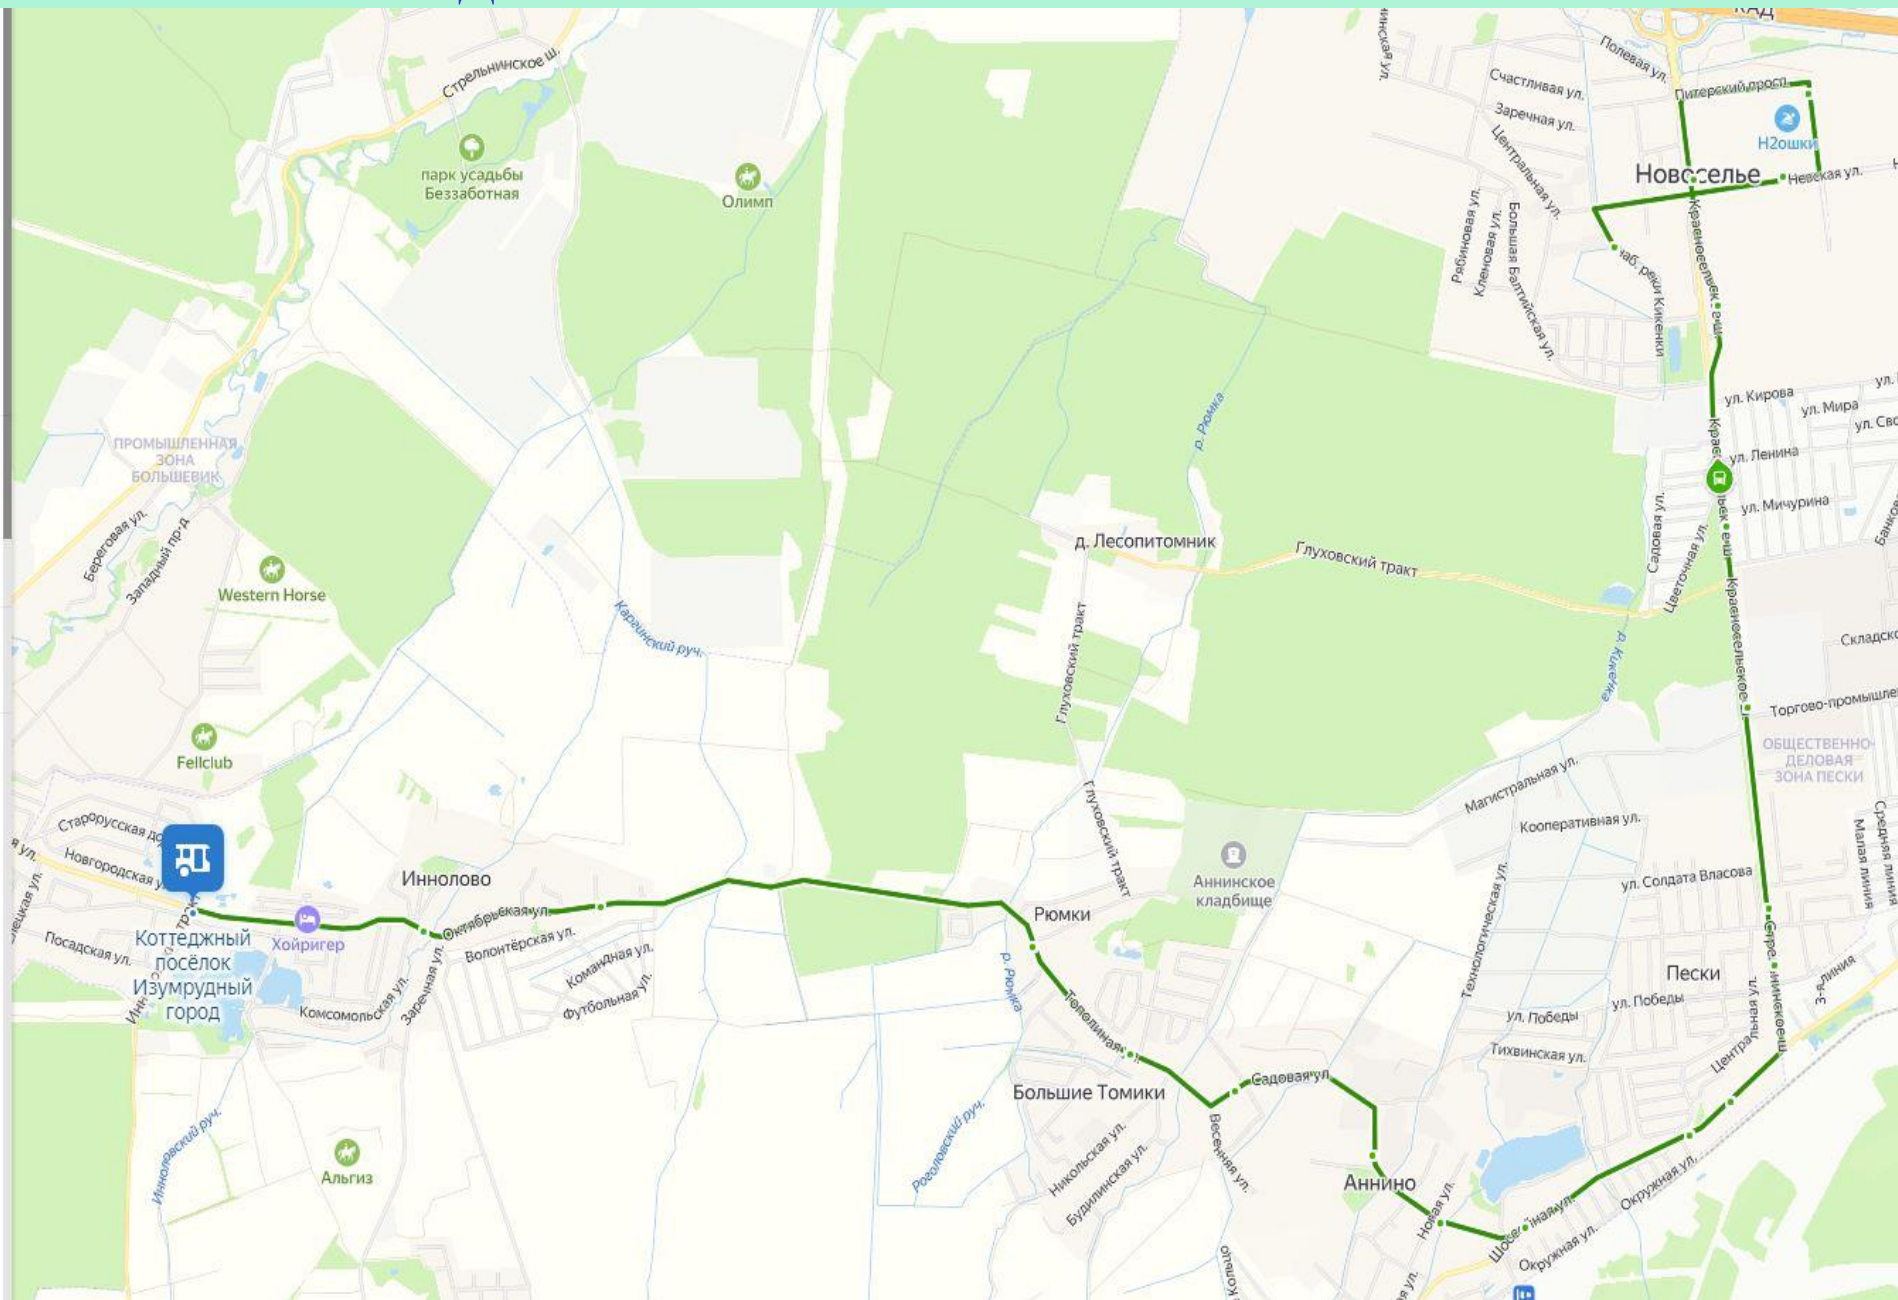

## Автобус 1И

Коттеджный посёлок Изумрудный город  
Новоселье – Детский сад № 10

Другие варианты маршрута 1И

✓ Коттеджный посёлок Изумрудный город  
Новоселье – Детский сад № 10

Новоселье – Детский сад № 10  
Коттеджный посёлок Изумрудный город

Сохранить

Остановки Расписание

НА ОСТАНОВКЕ  
Коттеджный посёлок Изумрудный город **Сегодня**

1И	10:00
1И	11:40
1И	13:00
1И	14:20
1И	15:40
1И	17:00
1И	18:20

← Искать вдоль маршрута 🔍

1 мин 🚶 Пройти 123 м

**Ораниенбаум-1**

**Сергиево (Володарская)**

3 мин 🚶 Пройти 242 м

**Платформа Сергиево**

129 Автобус

В направлении: «Садоводство Кировец»

Подождать 17 мин

[Показать расписание](#)

Ещё варианты