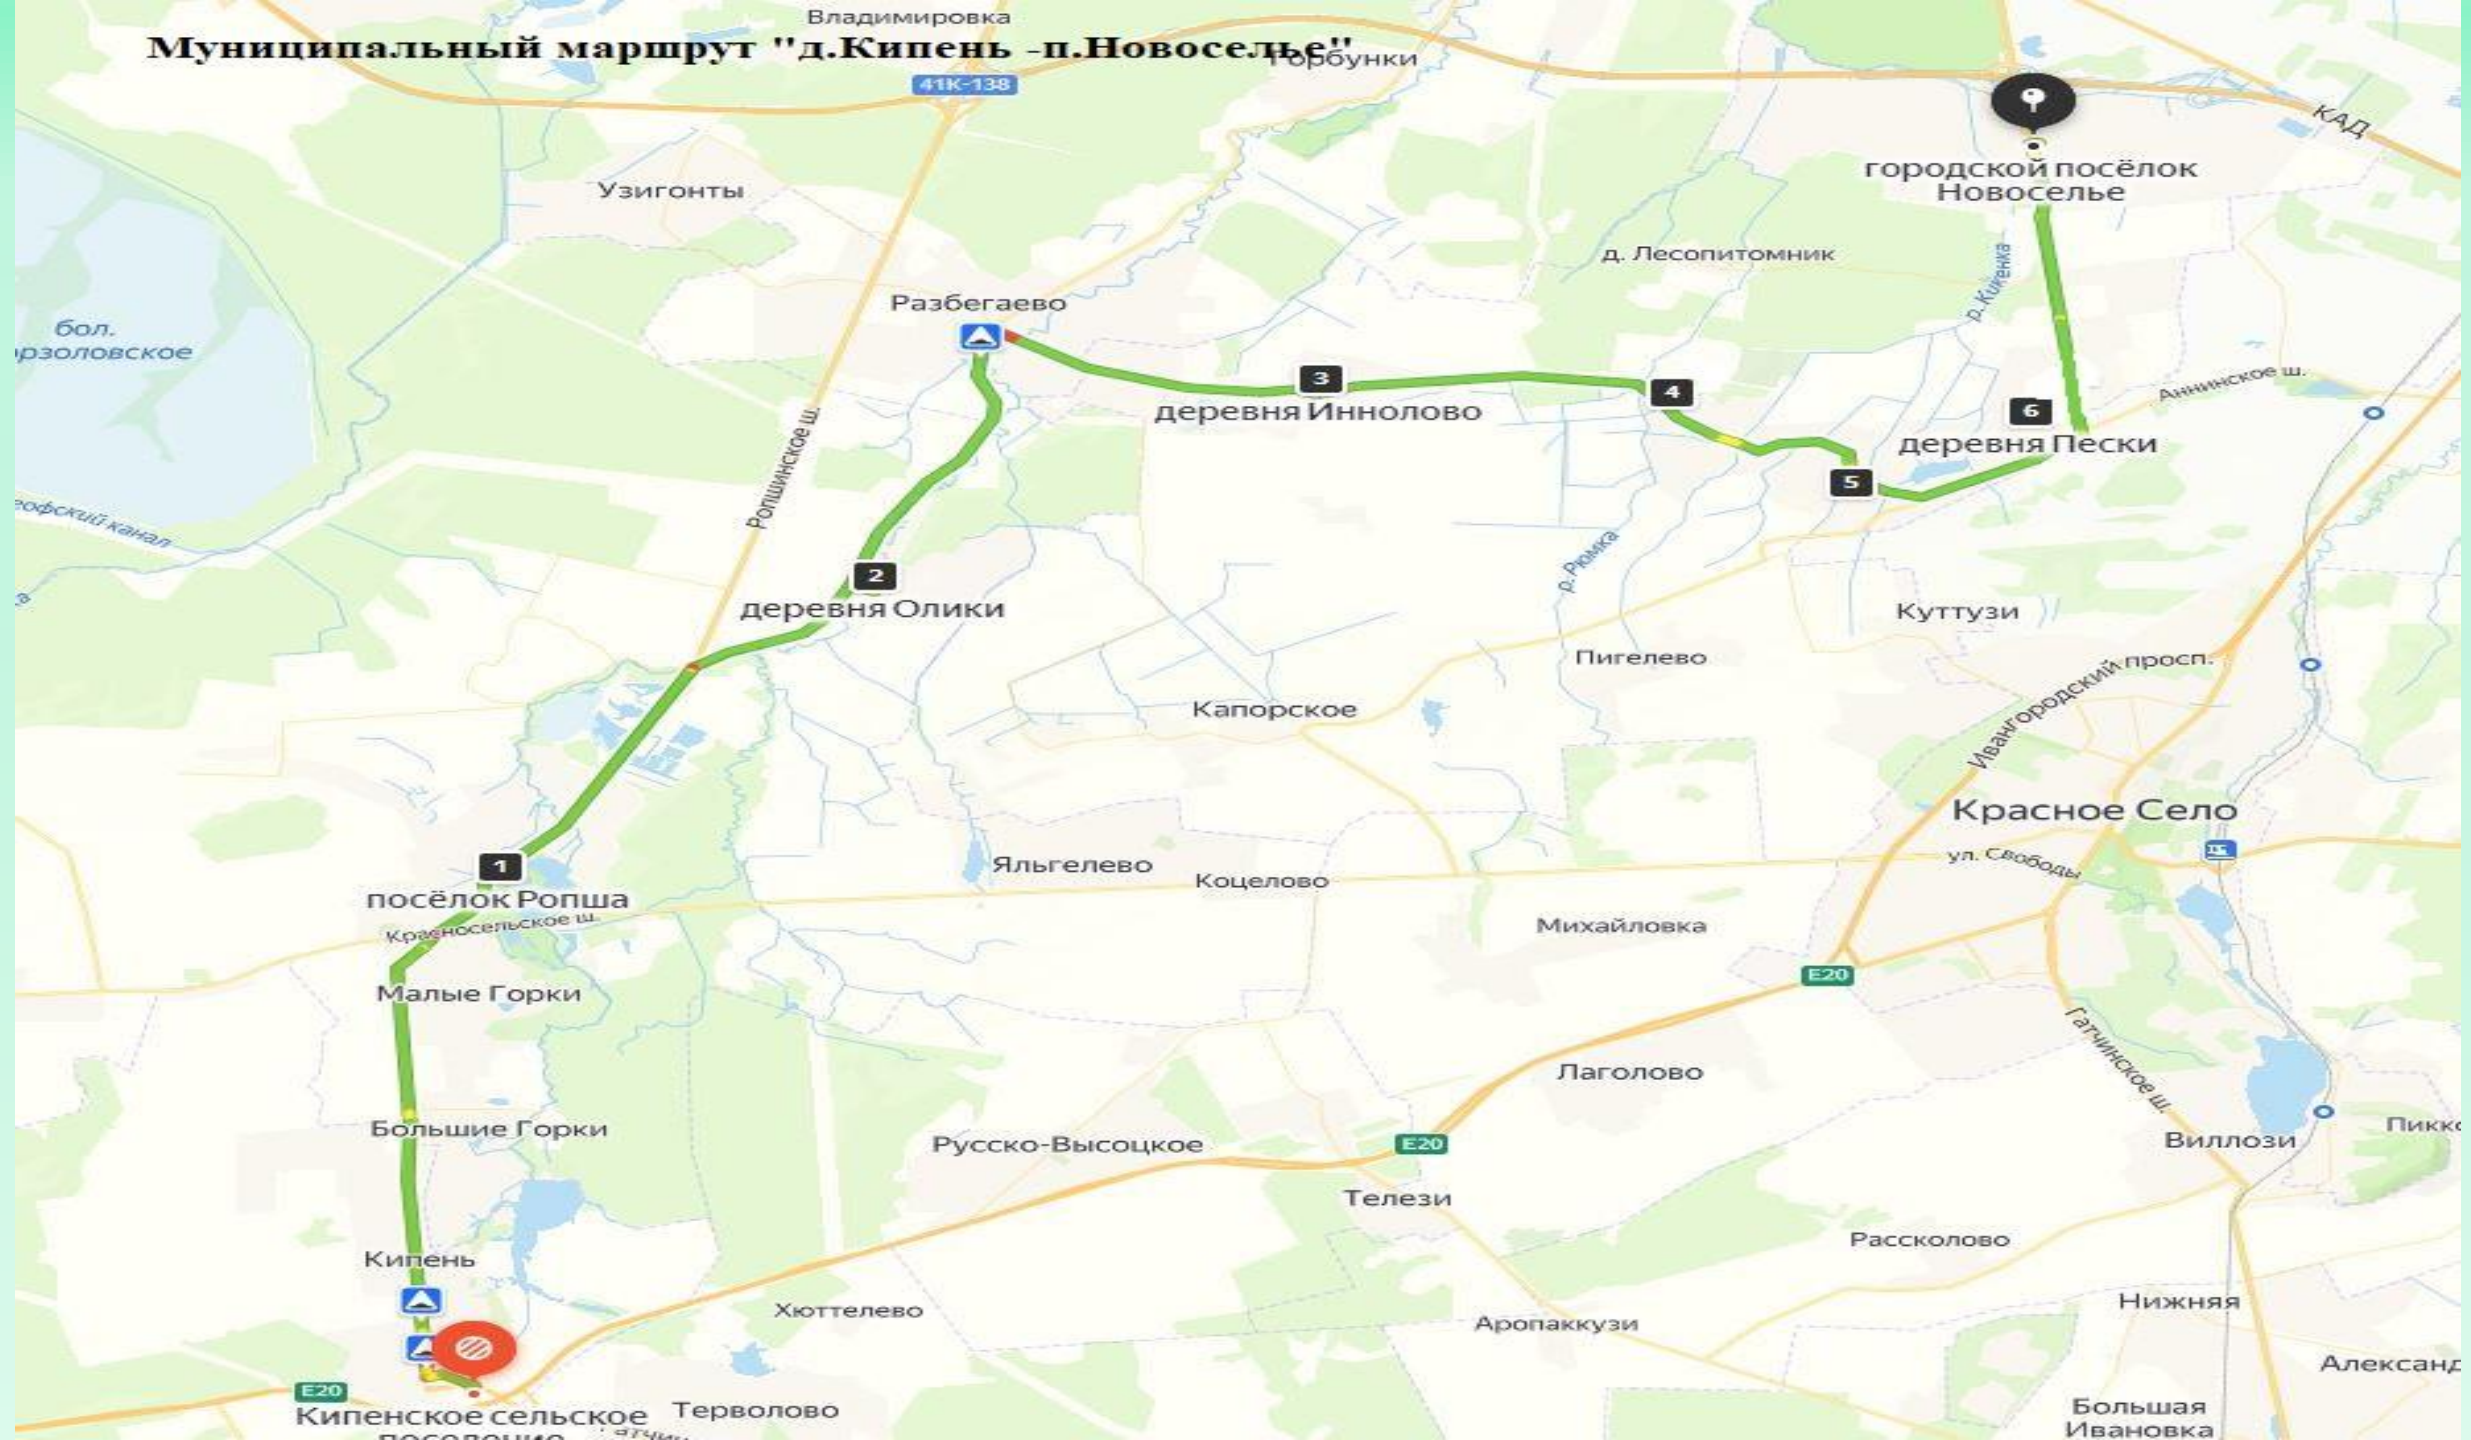

# Время в пути до г.Ломоносов и г.п.Новоселье, мин

**муниципальный маршрут  
«д.Кипень – г.п.Новоселье».**

**Примерный маршрут следования в прямом направлении: 33 остановки (протяженность маршрута 28,5 км, примерное время рейса 59 минут)**

# Муниципальный маршрут "д.Кипень -п.Новоселье"

**муниципальный маршрут  
«д.Узигонты– г.п.Новоселье».**

**Примерный маршрут следования в прямом  
направлении: 13 остановок (протяженность маршрута  
26,3 км, примерное время рейса 50 минут)**