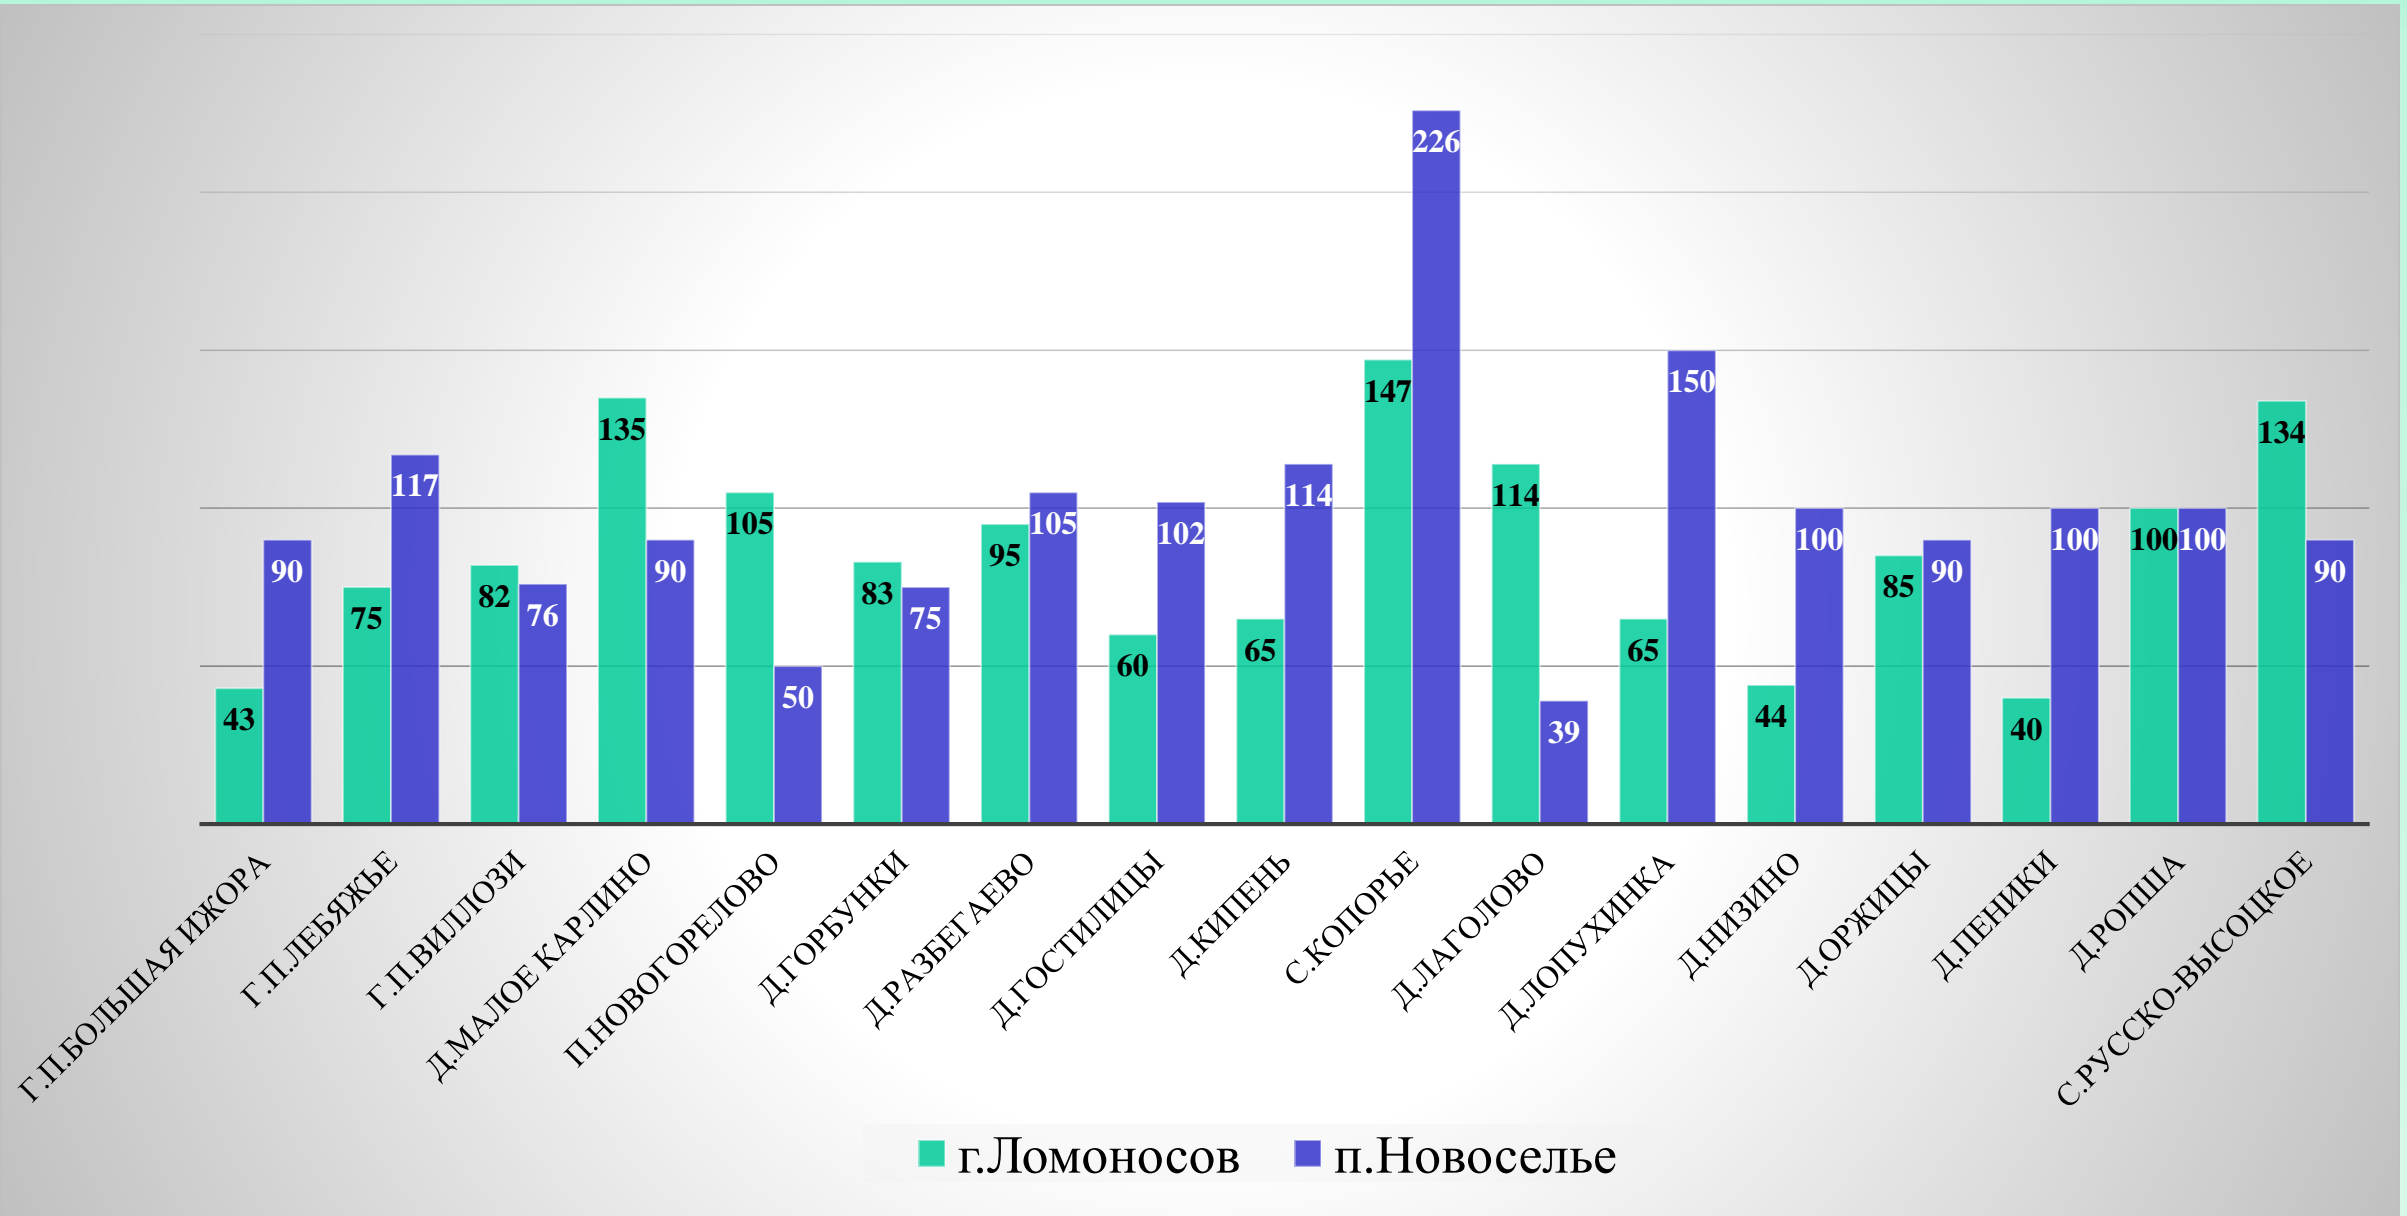

# Время в пути до г.Ломоносов и г.п.Новоселье, мин

**муниципальный маршрут  
«д.Кипень – г.п.Новоселье».**

**Примерный маршрут следования в прямом направлении: 33 остановки (протяженность маршрута 28,5 км, примерное время рейса 59 минут)**